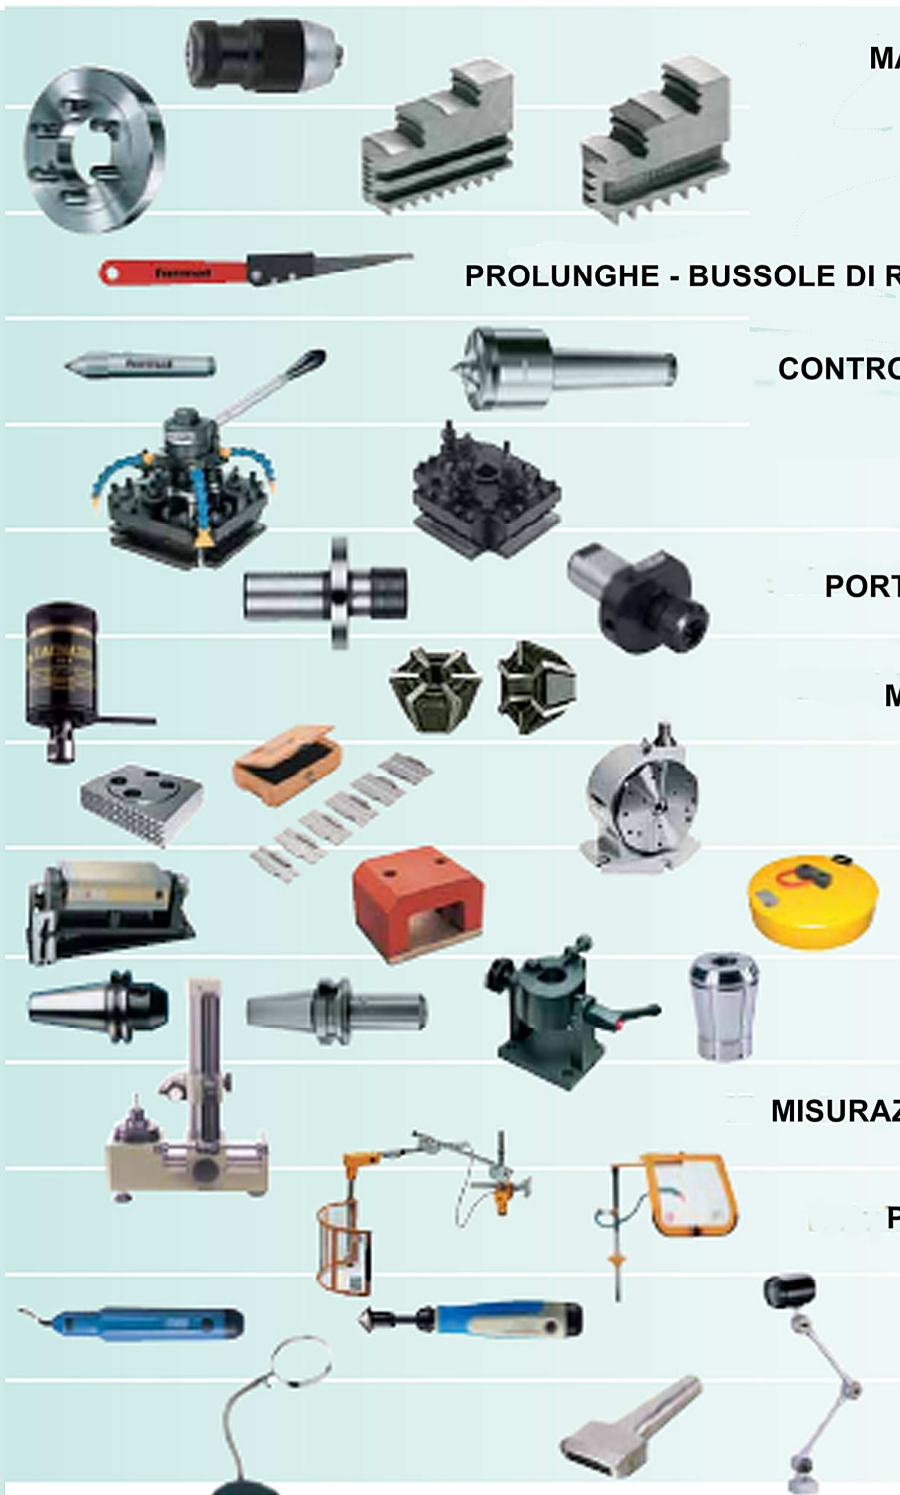

ATTREZZATURE MACCHINE UTENSILI

I PRINCIPALI MARCHI:

format
professional quality

TKn

elesa

SPEEDY BLOCK

Cagelli Distribuzione s.r.l.

D'ANDREA®
TECHNOLOGY FOR HIGH PRECISION

AMF

RÖHM

I
P
R
I
N
C
I
P
A
L
I
P
R
O
D
O
T
T
I

MANDRINI PER TRAPANNO

MANDRINI PER TORNIO

PROLUNGHE - BUSSOLE DI RIDUZIONE - ESTRATTORI

CONTROPUNTE - TRASCINATORI

TORRETTE

PORTAUTENSILI DI RICAMBIO

MANDRINI PORTAMASCHI

MORSE

FISSAGGIO

MANDRINI

MISURAZIONE SULLA MACCHINA

PROTEZIONE MACCHINA

SBAVATORI