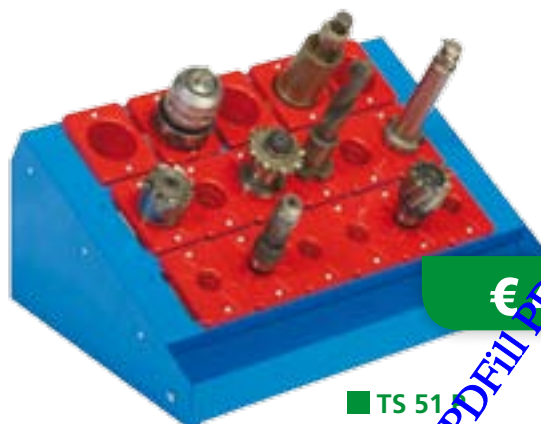

€ 289,00

■ CP 80 01 P

Carrello portautensili con telaio a tre file, 2 telai estraibili, 1 mensola. Senza boccole
dim.: mm 1040 x 510 x 870 h

€ 13,00

■ TS 51

Supporto portaboccole da banco (senza boccole). Ogni fila contiene 6 boccole ISO 40 e 5 boccole ISO 50
dim.: mm 600 x 400 x 255 h